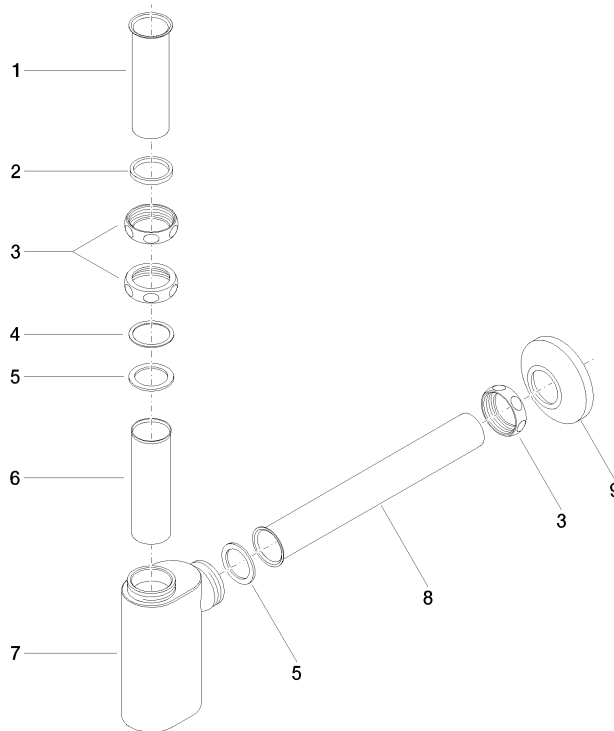

10 040 970

• rosetta Ø 80 mm

	Platinato	10 040 970-08
	Cromato	10 040 970-00
	Platinato spazzolato	10 040 970-06
	Ottone (Oro 23k)	10 040 970-09
	Dark Chrome	10 040 970-19
	Ottone spazzolato (Oro 23k)	10 040 970-28
	Champagne spazzolato (Oro 22k)	10 040 970-46
	Champagne (Oro 22k)	10 040 970-47
	Dark Platinum spazzolato	10 040 970-99

10 040 970

mm [inches]

10 040 970

Parts for other finishes can be found here: Cromato

### Elenco delle parti di ricambio

N.	Codice articolo	Denominazione	Quantità necessaria	Tempo di produzione
1	09 28 23 005-08	Tubo Ø 32 x 0,75 x 110 mm - Platinato	1	40
2	09 14 05 017 90	guarnizione	1	2
3	09 23 30 015-08	dado	3	40
4	09 28 10 003 90	anello	1	2
5	09 14 05 016 90	Guarnizione NBR 70 39,0 x 29,0 x 2,0 mm -	2	2
6	09 28 23 006 90	tubo	1	2
7	09 19 22 080-08	scatola	1	40
8	09 28 23 002-08	tubo	1	40
9	90 27 01 015 00-08	rosetta	1	-